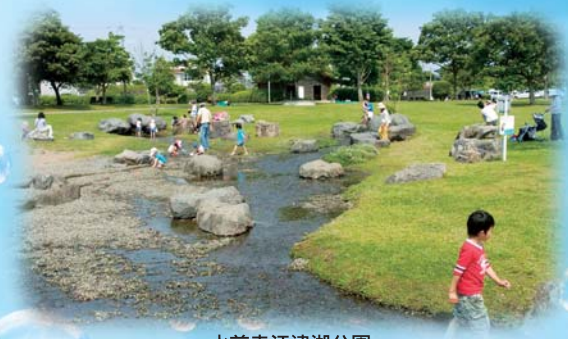

#### 2013年の国連“生命の水(Water for Life)” 最優秀賞(水管理部門)受賞

オランダ・ハーグ市において開催された「世界水の日 国際式典」において熊本市が国連“生命の水(Water for Life)”最優秀賞(水管理部門)を受賞し、表彰を受けました。なお、日本からは本市がはじめての受賞となります。

河内町鼓ヶ滝

水前寺江津湖公園  
(下江津地区)

水前寺江津湖公園  
(広木地区)